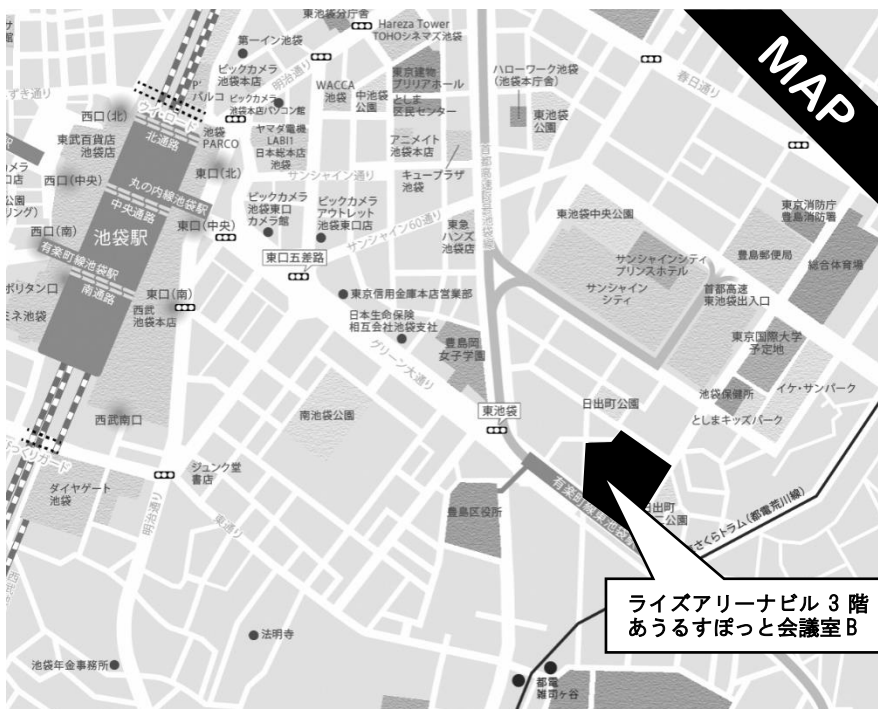

### 交通案内

東京メトロ有楽町線

「東池袋駅」6・7番出口より直結

JR

「池袋駅」東口より徒歩10分

※JR池袋駅東口を出てグリーン大通りを直進

都電荒川線

「東池袋四丁目駅」より徒歩2分